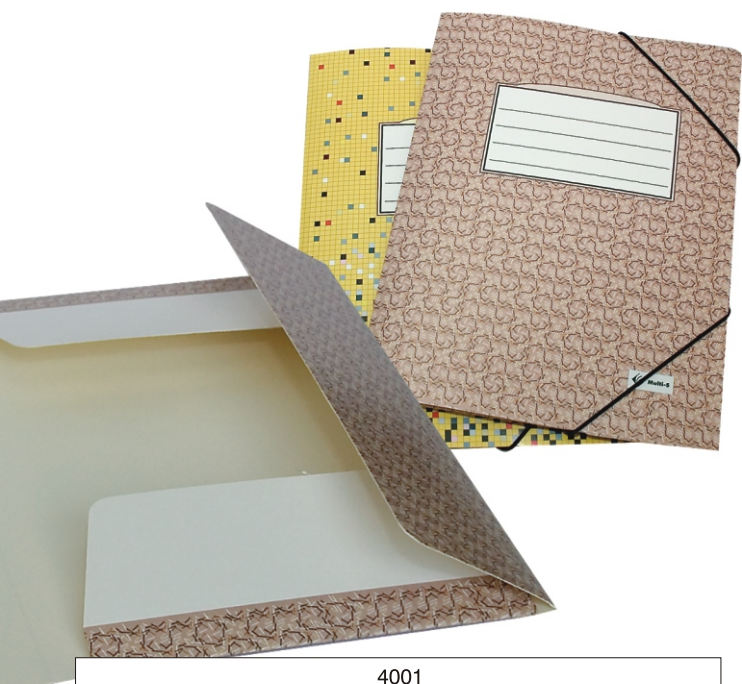

## MAPE KARTONA AR PIESPIEDĒJU

- Formāts A4 • Piespiedējmehānisms ražots Itālijā
- Mapes biežums 1.8cm • Kastē 100 gab.

|                          |                    |  |
|--------------------------|--------------------|--|
| pelēcīgi raiba<br>1002-1 | zala<br>1002-3     |  |
| zila<br>1002-2           | dzeltēna<br>1002-4 |  |

## MAPE KARTONA AR GARO ĀTRŠUVĒJU

- Formāts A4 • Piespiedējmehānisms ražots Itālijā
- Mapes biežums 1.8cm • Kastē 100 gab.

|                          |                    |  |
|--------------------------|--------------------|--|
| pelēcīgi raiba<br>2001-1 | zala<br>2001-3     |  |
| zila<br>2001-2           | dzeltēna<br>2001-4 |  |

## MAPE KARTONA AR GUMIJU

- Formāts A4 • Ar 3 iekšējiem atlokiem un stūru gumijām
- Mapes biežums līdz 1.5cm • Kastē 100 gab.

4001

## MAPE KARTONA AR GUMIJU

- Formāts A4 • Ar 3 iekšējiem atlokiem un stūru gumijām
- Mapes biežums 1.5cm • Kastē 100 gab.

4001B